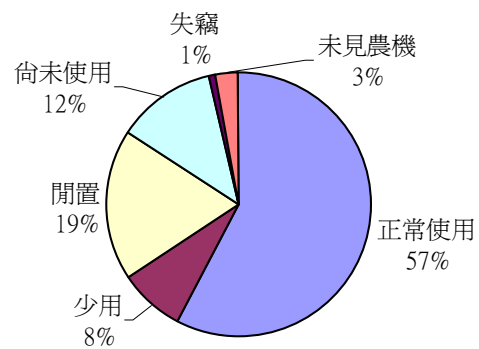

圖 1 93、94 年度查核農機使用情形統計圖 (共 670 台)

圖 2 93、94 年度查核農民對農機性能意見統計圖 (共 670 台)