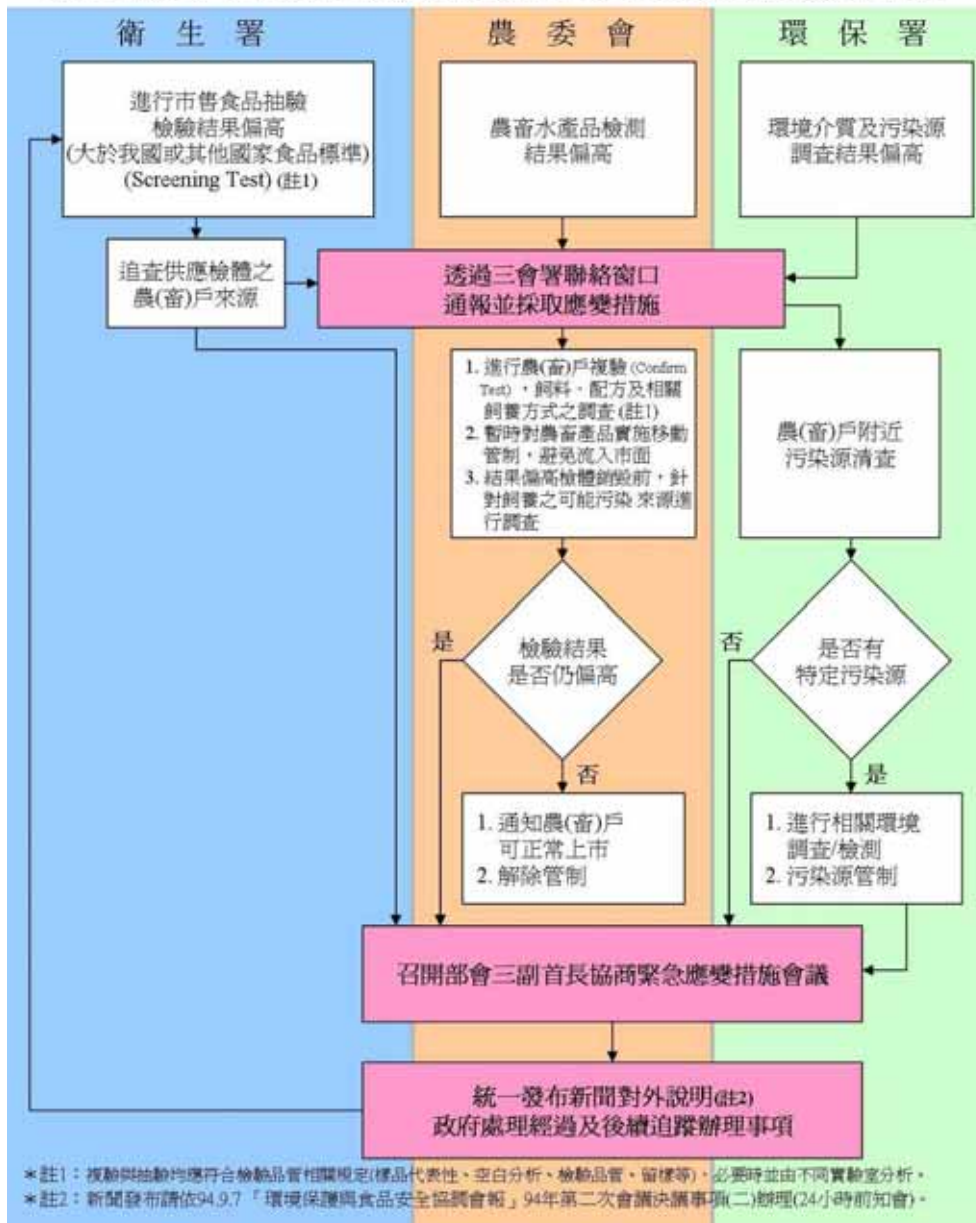

衛生署農委會環保署環境保護與食品安全通報及應變處理流程

圖 5 衛生署、農委會及環保署等三部會之環境保護與食品安全通報及應變處理流程 (資料來源：food.doh.gov.tw/files/post/)