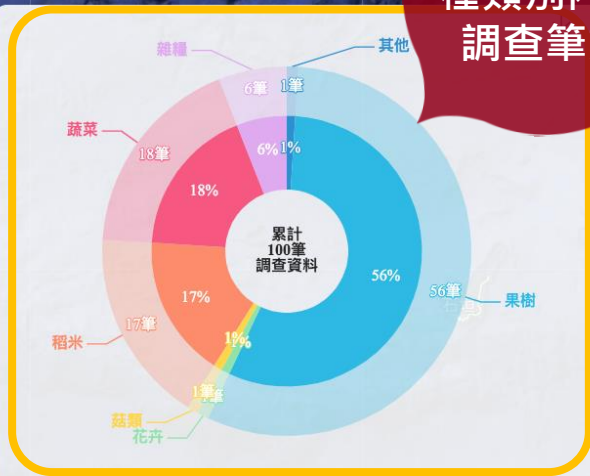

5 新增回報資料 儲存

臺中市西屯區逢福里
24.17535,120.64959

1 農作物 稻米 雜糧 果樹 蔬菜 花卉 菇類 其他

2 相機 全部重拍

受災面積 公頃

備註

繼續新增

3 Tip: 農友聯絡資訊

農作物天然災害即時回報

調查紀錄列表 **6** 全部上傳

	2017/10/06 09:00:11 稻米 · 24.175,120.650	已上傳
	2017/10/06 09:00:40 稻米 · 24.175,120.650	已上傳
	2017/10/06 09:00:59 稻米 · 24.175,120.650	已上傳
	2017/10/06 09:04:09 果樹 · 24.175,120.650	已上傳

臺中市西屯區逢福里
24.17535,120.64959 目前位置

+ 新增

- 1** 選取受災作物類型
- 2** 點擊進行拍照 (作物及秋行軍蟲近照)
- 3** 輸入農友姓名及電話
- 4** 儲存“拍攝”照片
- 5** 點擊“儲存”回報資料
- 6** 批次上傳受災回報資料

1
可查看每一種類別內之調查筆數

2
點擊可下載該統計圖表

3
可查看各縣市調查筆數，點擊進行資料下探

4
可查看每日調查數量