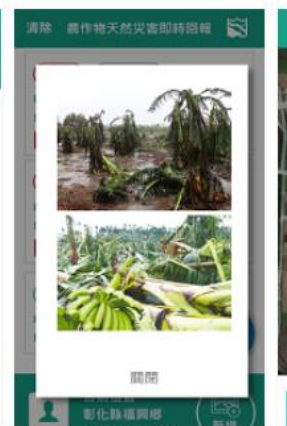

應用程式

農作物天然災害即時回報
宸訊科技股份有限公司

提供民眾能針對天然災害進行即時照片回報

★★★★★

2

農作物天然災害即時回報APP
雙版本QR code下載連結

農作物天然災害即時回報

宸訊科技股份有限公司 工具

★★★★★ 1人

3+

3

安裝

加入願望清單

本系統提供一般民眾使用，主要功能係讓農民或民眾能即時將自然災害過後現地災損照片上傳（指因颱風、艾風、龍捲風、豪雨、霪雨、冰雹、寒流、旱災或地震所造成之災害），照片主要目的為輔助研究單位進行（農業試驗所）配合災後衛星影像進行判釋，實際農業天然災害救助目前尚須依據現行行政法規流程辦理。

機關單位：選擇中央機關(農委會)
密碼：0000

秋行軍蟲回報流程