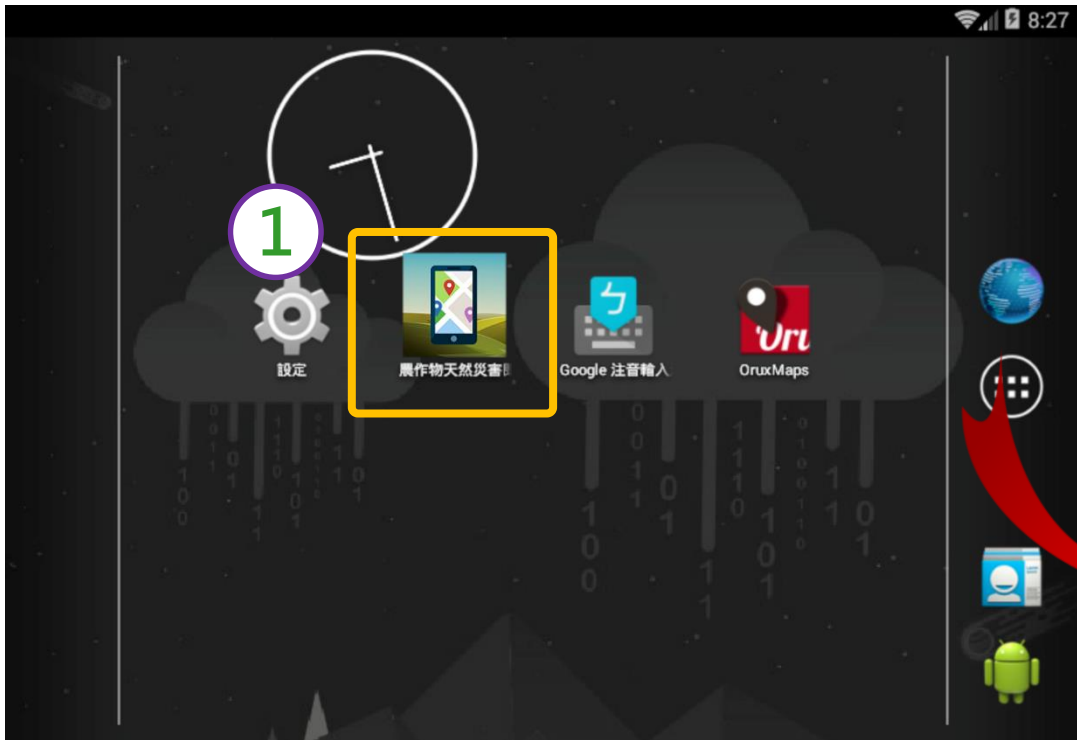

★★★★★ 1人

3+

3

安裝

加入願望清單

本系統提供一般民眾使用，主要功能係讓農民或民眾能即時將自然災害過後現地災損照片上傳（指因颱風、艾風、龍捲風、豪雨、霪雨、冰雹、寒流、旱災或地震所造成之災害），照片主要目的為輔助研究單位進行（農業試驗所）配合災後衛星影像進行判釋，實際農業天然災害救助目前尚須依據現行行政法規流程辦理。

機關單位：選擇中央機關(農委會)
密碼：0000

秋行軍蟲回報流程