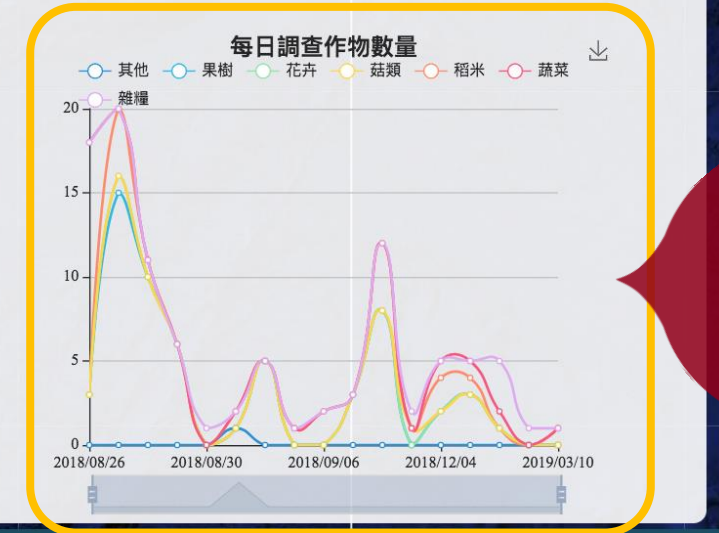

臺中市西屯區逢福里
24.17535,120.64959 目前位置

+ 新增

- 1** 選取受災作物類型
- 2** 點擊進行拍照 (作物及秋行軍蟲近照)
- 3** 輸入農友姓名及電話
- 4** 儲存“拍攝”照片
- 5** 點擊“儲存”回報資料
- 6** 批次上傳受災回報資料

1
可查看每一種類別內之調查筆數

2
點擊可下載該統計圖表

3
可查看各縣市調查筆數，點擊進行資料下探

4
可查看每日調查數量

點選地圖上調查點位置查看詳細資訊