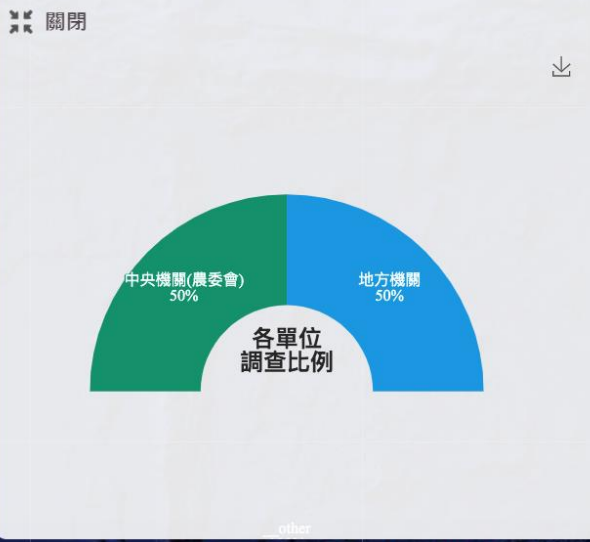

臺中市西屯區逢福里
24.17535,120.64959 目前位置

+ 新增

- 1** 選取受災作物類型
- 2** 點擊進行拍照 (作物及秋行軍蟲近照)
- 3** 輸入農友姓名及電話
- 4** 儲存“拍攝”照片
- 5** 點擊“儲存”回報資料
- 6** 批次上傳受災回報資料

1
可查看每一種類別內之調查筆數

2
點擊可下載該統計圖表

3
可查看各縣市調查筆數，點擊進行資料下探

4
可查看每日調查數量

點選地圖上調查點位置查看詳細資訊