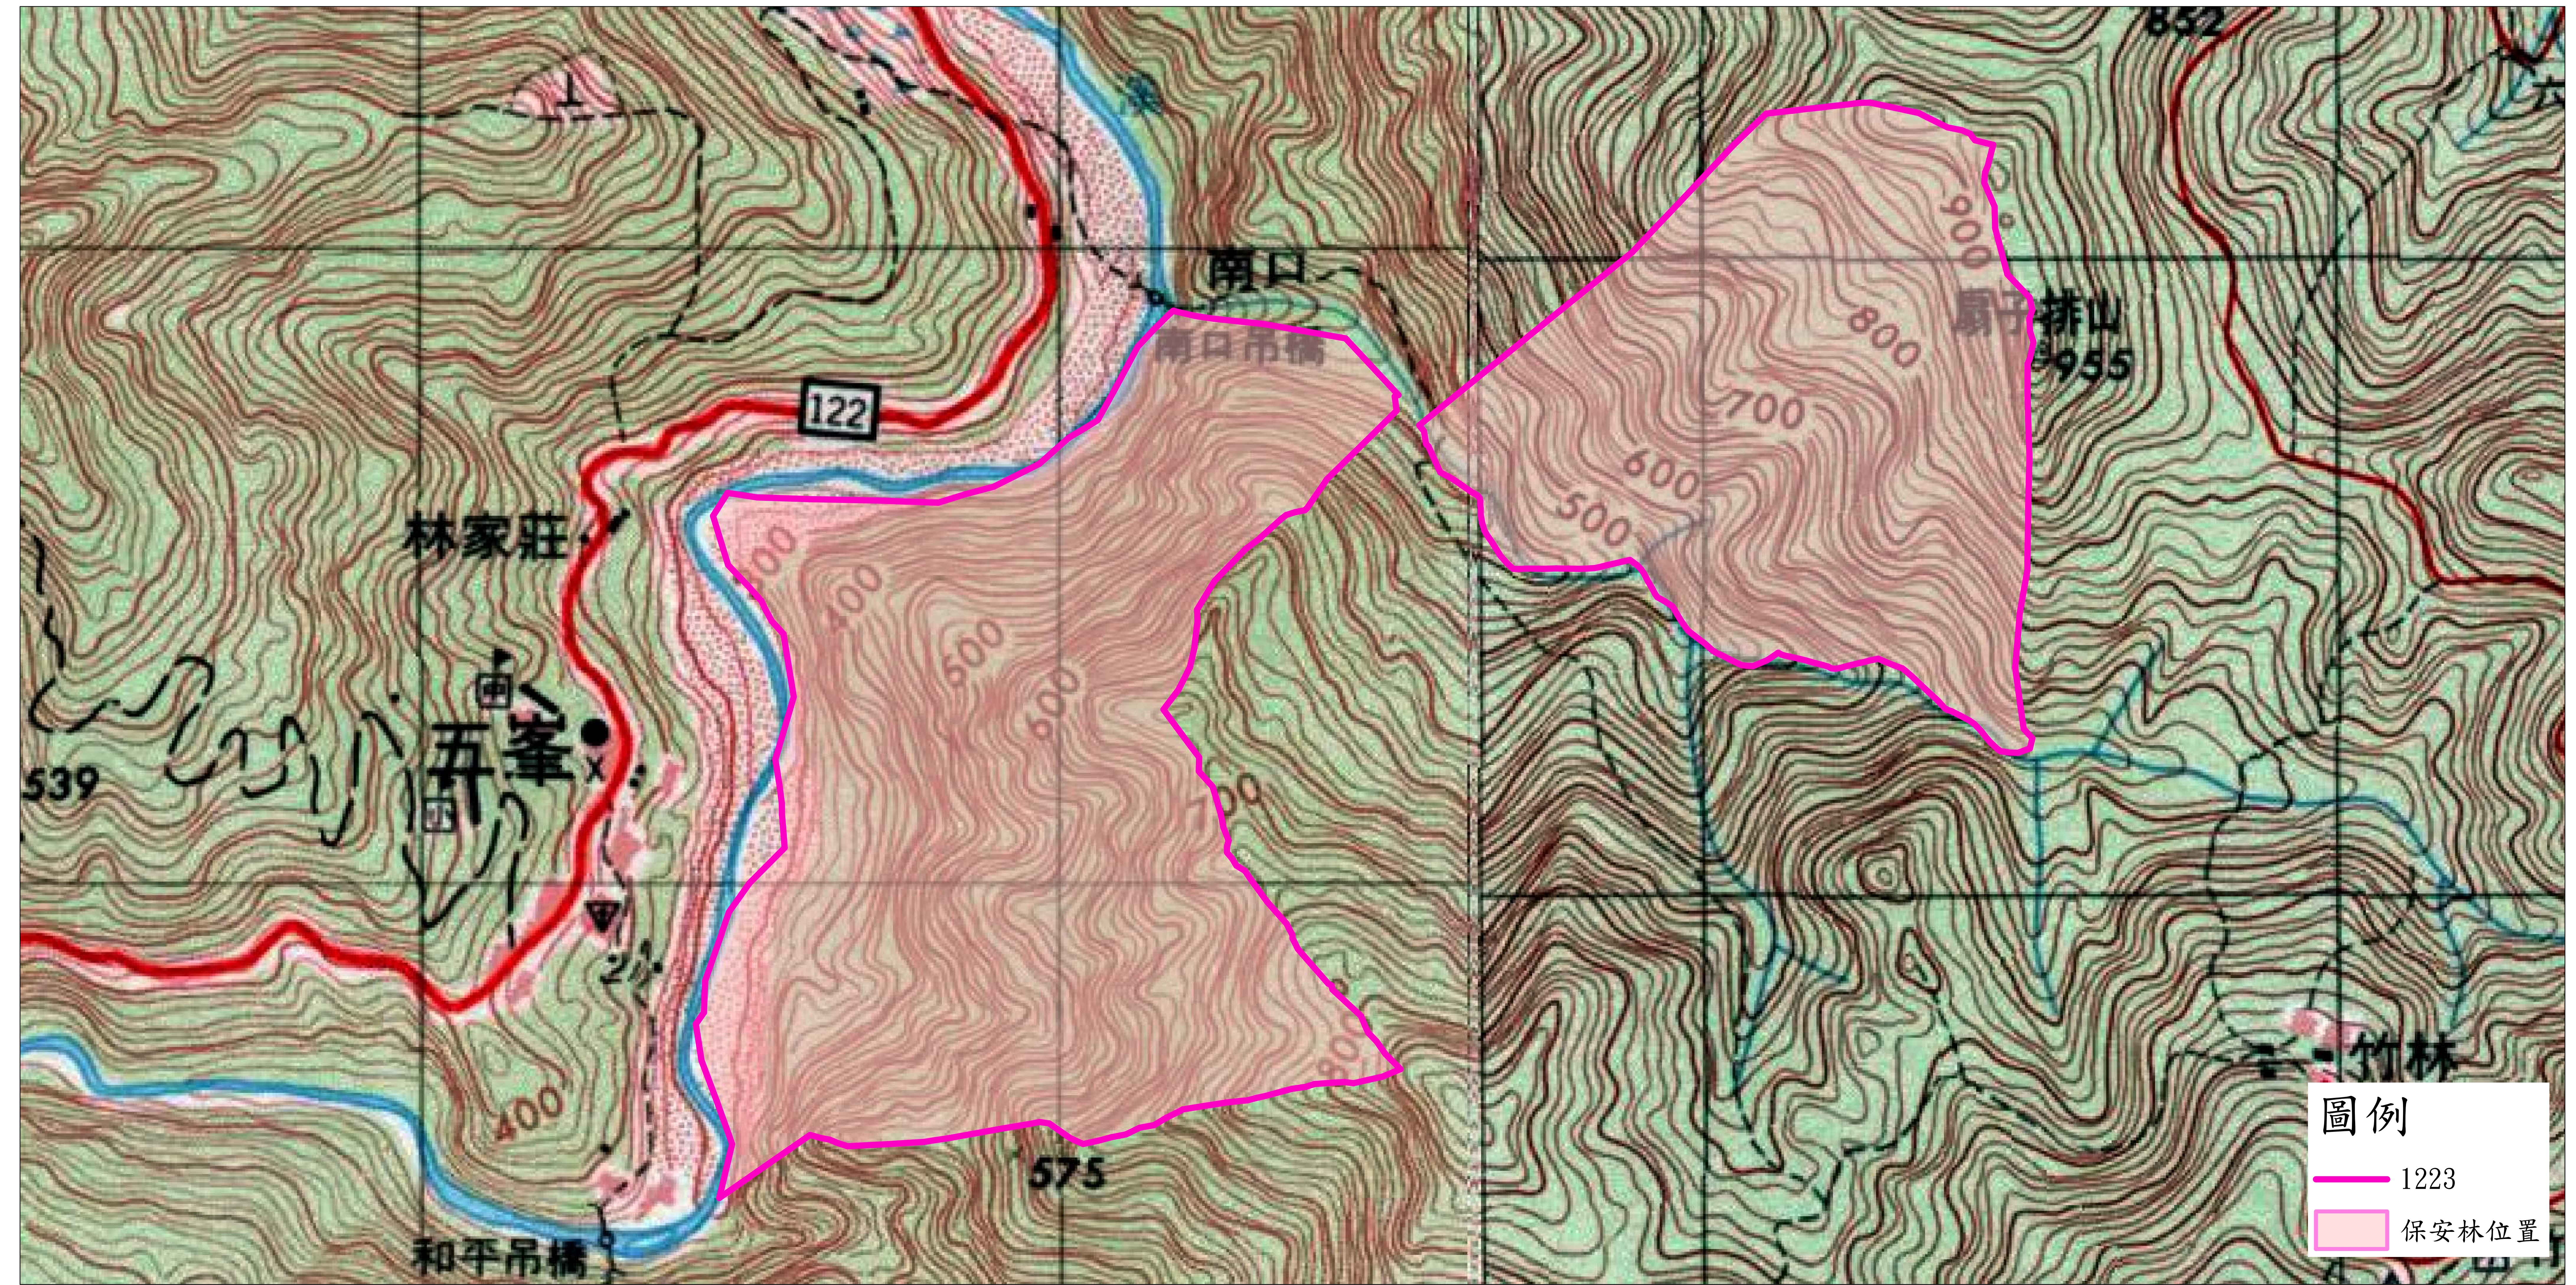

# 新竹縣五峰鄉編號第1223號土砂捍止保安林位置圖

坐落:新竹縣五峰鄉南口段 面積:152.090569公頃

圖1  
N  
1:3,500

圖例  
— 1223  
■ 保安林位置