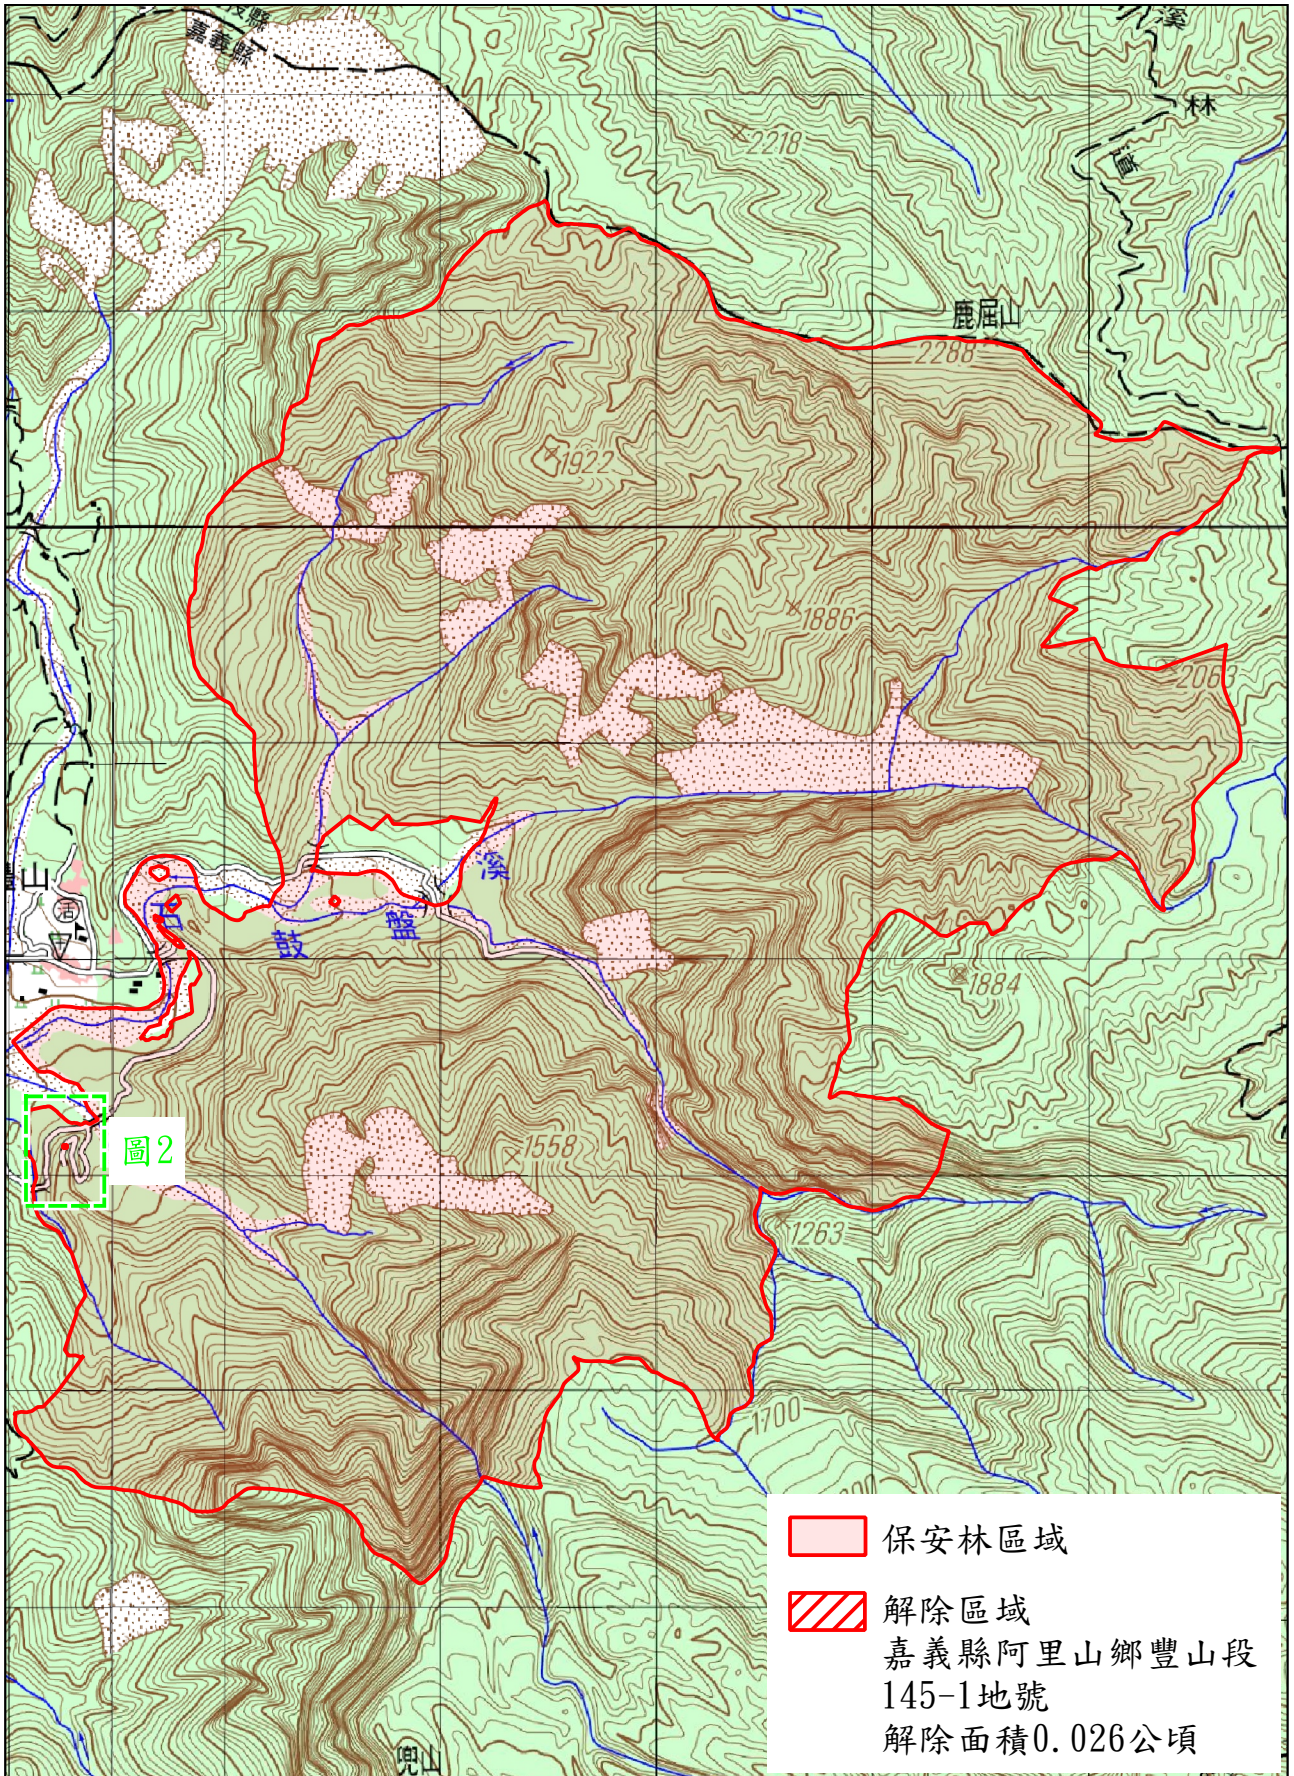

圖1

農業部114年4月22日農授林業字第1142208208號公告

嘉義縣阿里山鄉

編號第1925號土砂捍止保安林部分面積解除圖(全域)

N
1:35,000

圖2

農業部114年4月22日農授林業字第1142208208號公告

1:1,000

嘉義縣阿里山鄉
編號第1925號土砂捍止保安林部分面積解除圖(放大)

圖3

農業部114年4月22日農授林業字第1142208208號公告

N
1:35,000

嘉義縣阿里山鄉編號第1925號土砂捍止保安林位置圖
坐落：嘉義縣阿里山鄉石夢谷段、千人段、豐山段
（阿里山事業區第26、41、42、44林班全部、53林班部分、
54林班全部、55、56林班部分、57~60林班全部、162林班部
分、164林班全部、165林班部分）
面積：2063.070783公頃