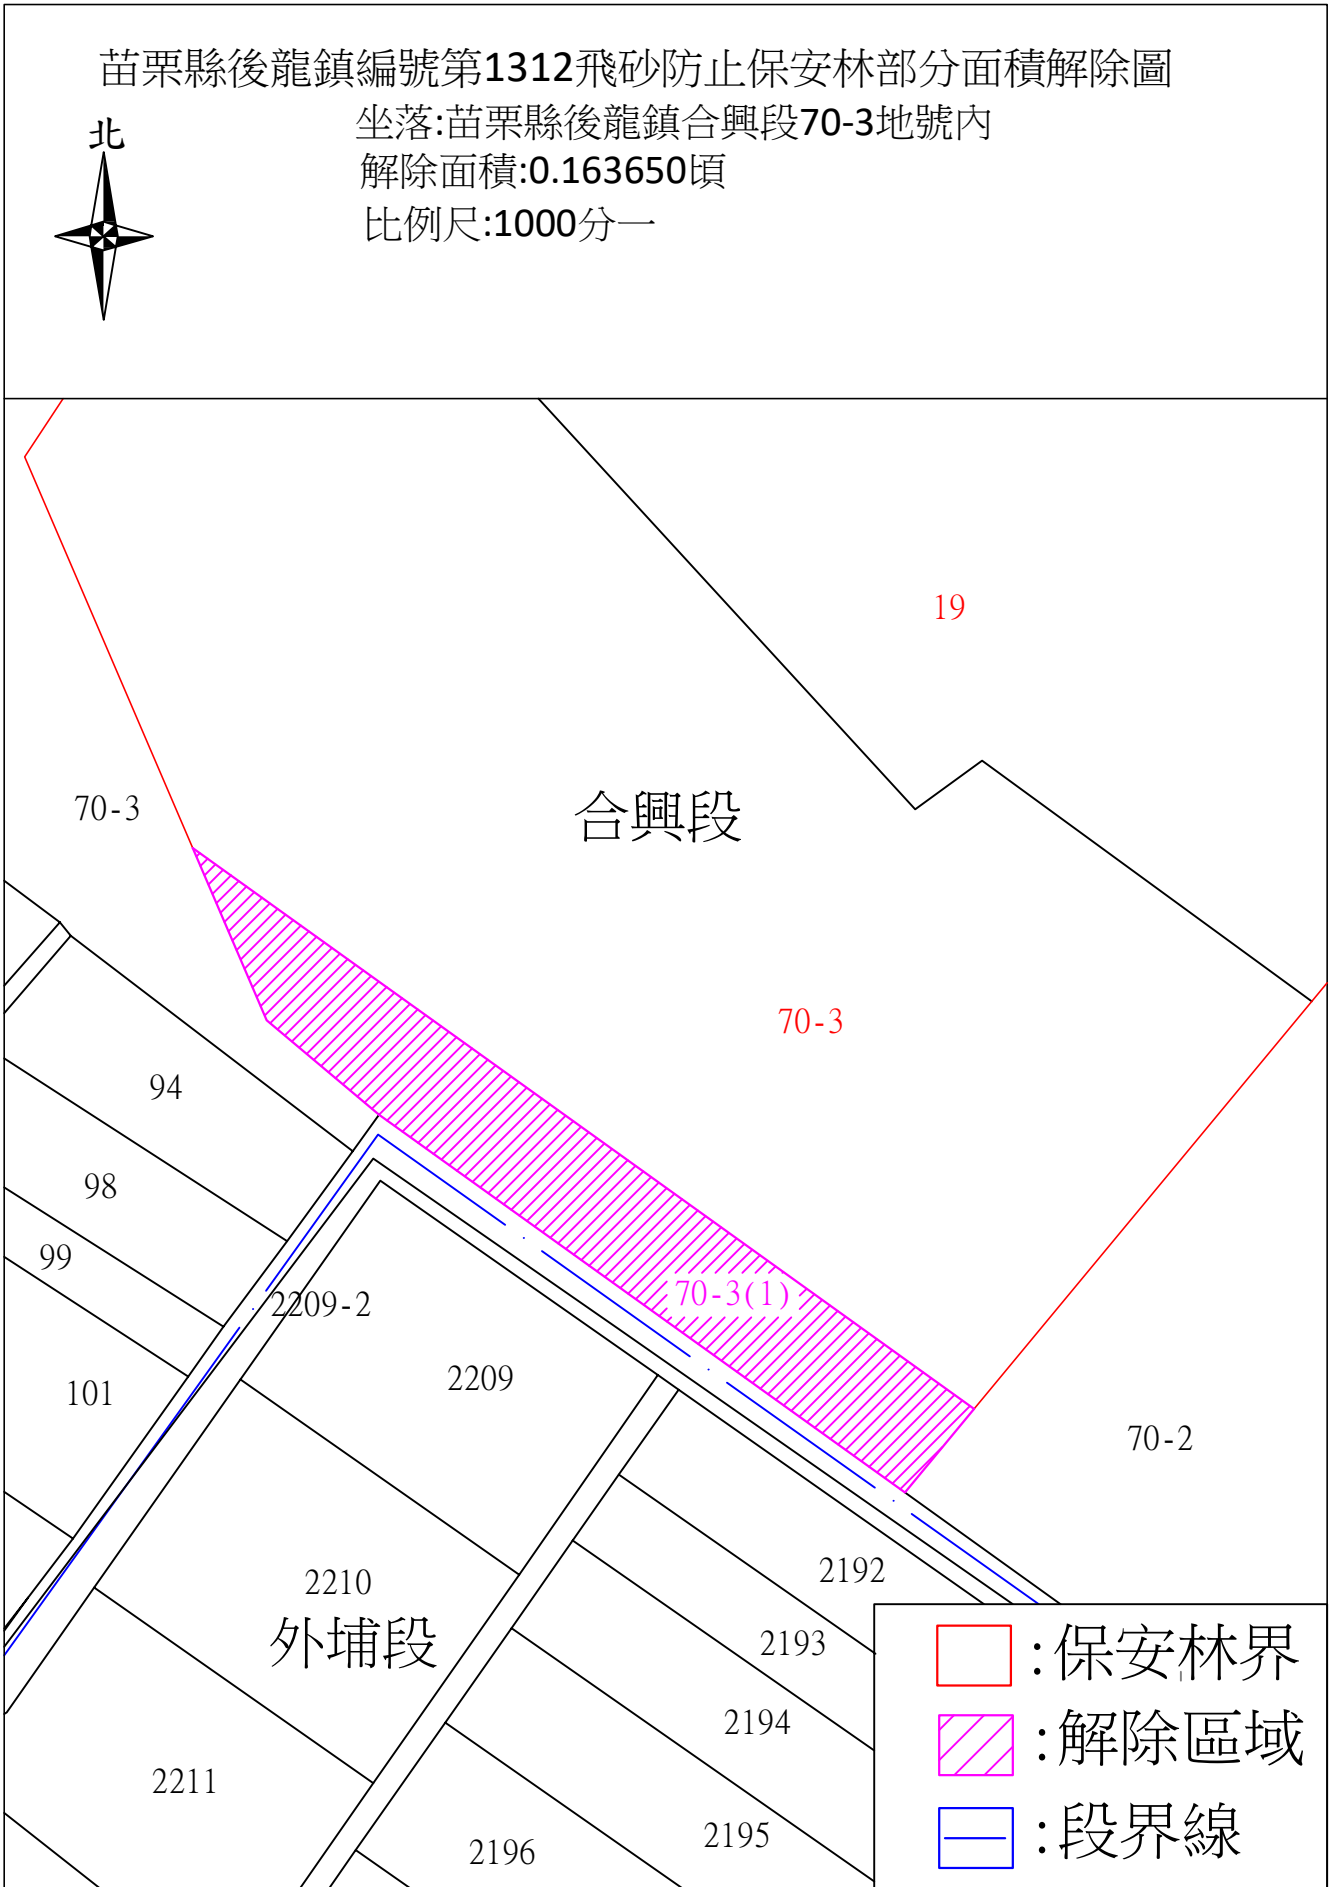

苗栗縣後龍鎮編號第1312號飛砂防止保安林部分面積解除鳥瞰圖

圖2

農業部114年7月9日農授林業字第1142214867號公告

苗栗縣後龍鎮編號第1 3 1 2 號飛砂防止保安林位置圖

坐落:苗栗縣後龍鎮苦苓腳、外埔段、大山段、下浮尾段、合興段、大山腳段、沙崙湖段、溪州段、下溪州段 面積:195.661528公頃

1:30,000