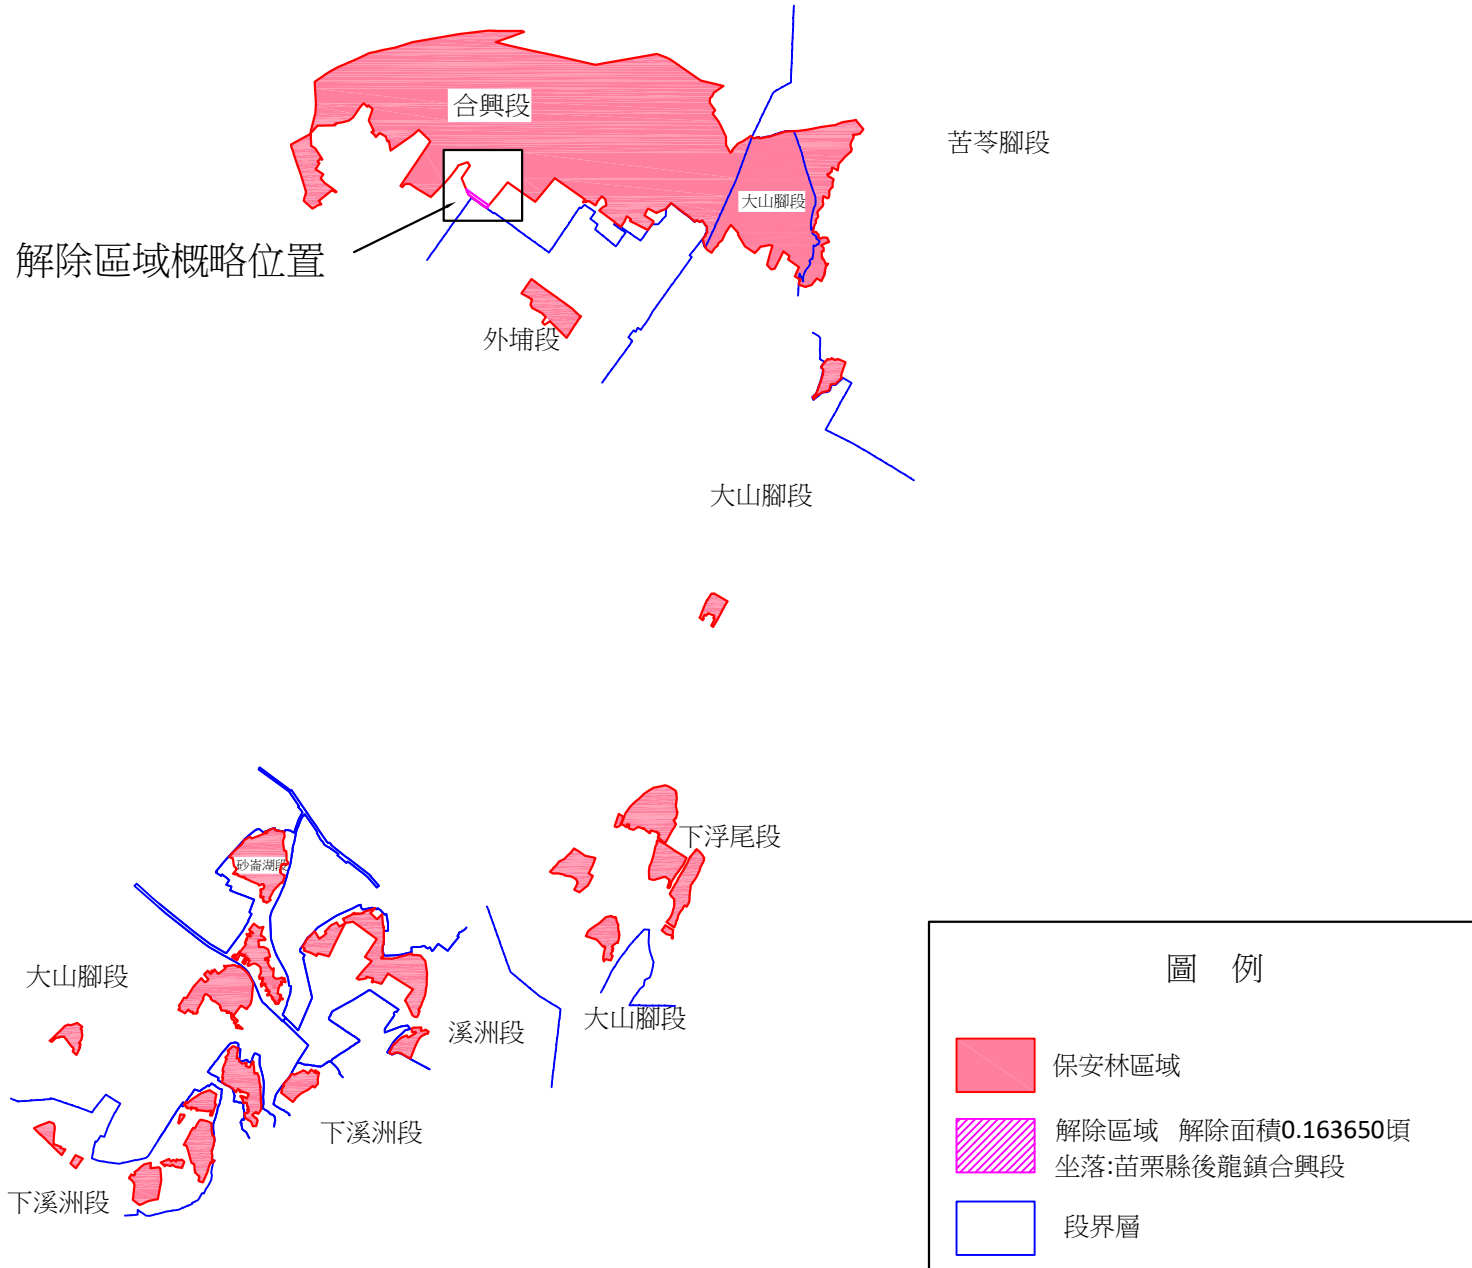

苗栗縣後龍鎮編號第1312號飛砂防止保安林部分面積解除鳥瞰圖

圖2

農業部114年7月9日農授林業字第1142214867號公告

苗栗縣後龍鎮編號第1 3 1 2 號飛砂防止保安林位置圖

坐落:苗栗縣後龍鎮苦苓腳、外埔段、大山段、下浮尾段、合興段、大山腳段、沙崙湖段、溪州段、下溪州段 面積:195.661528公頃

1:30,000