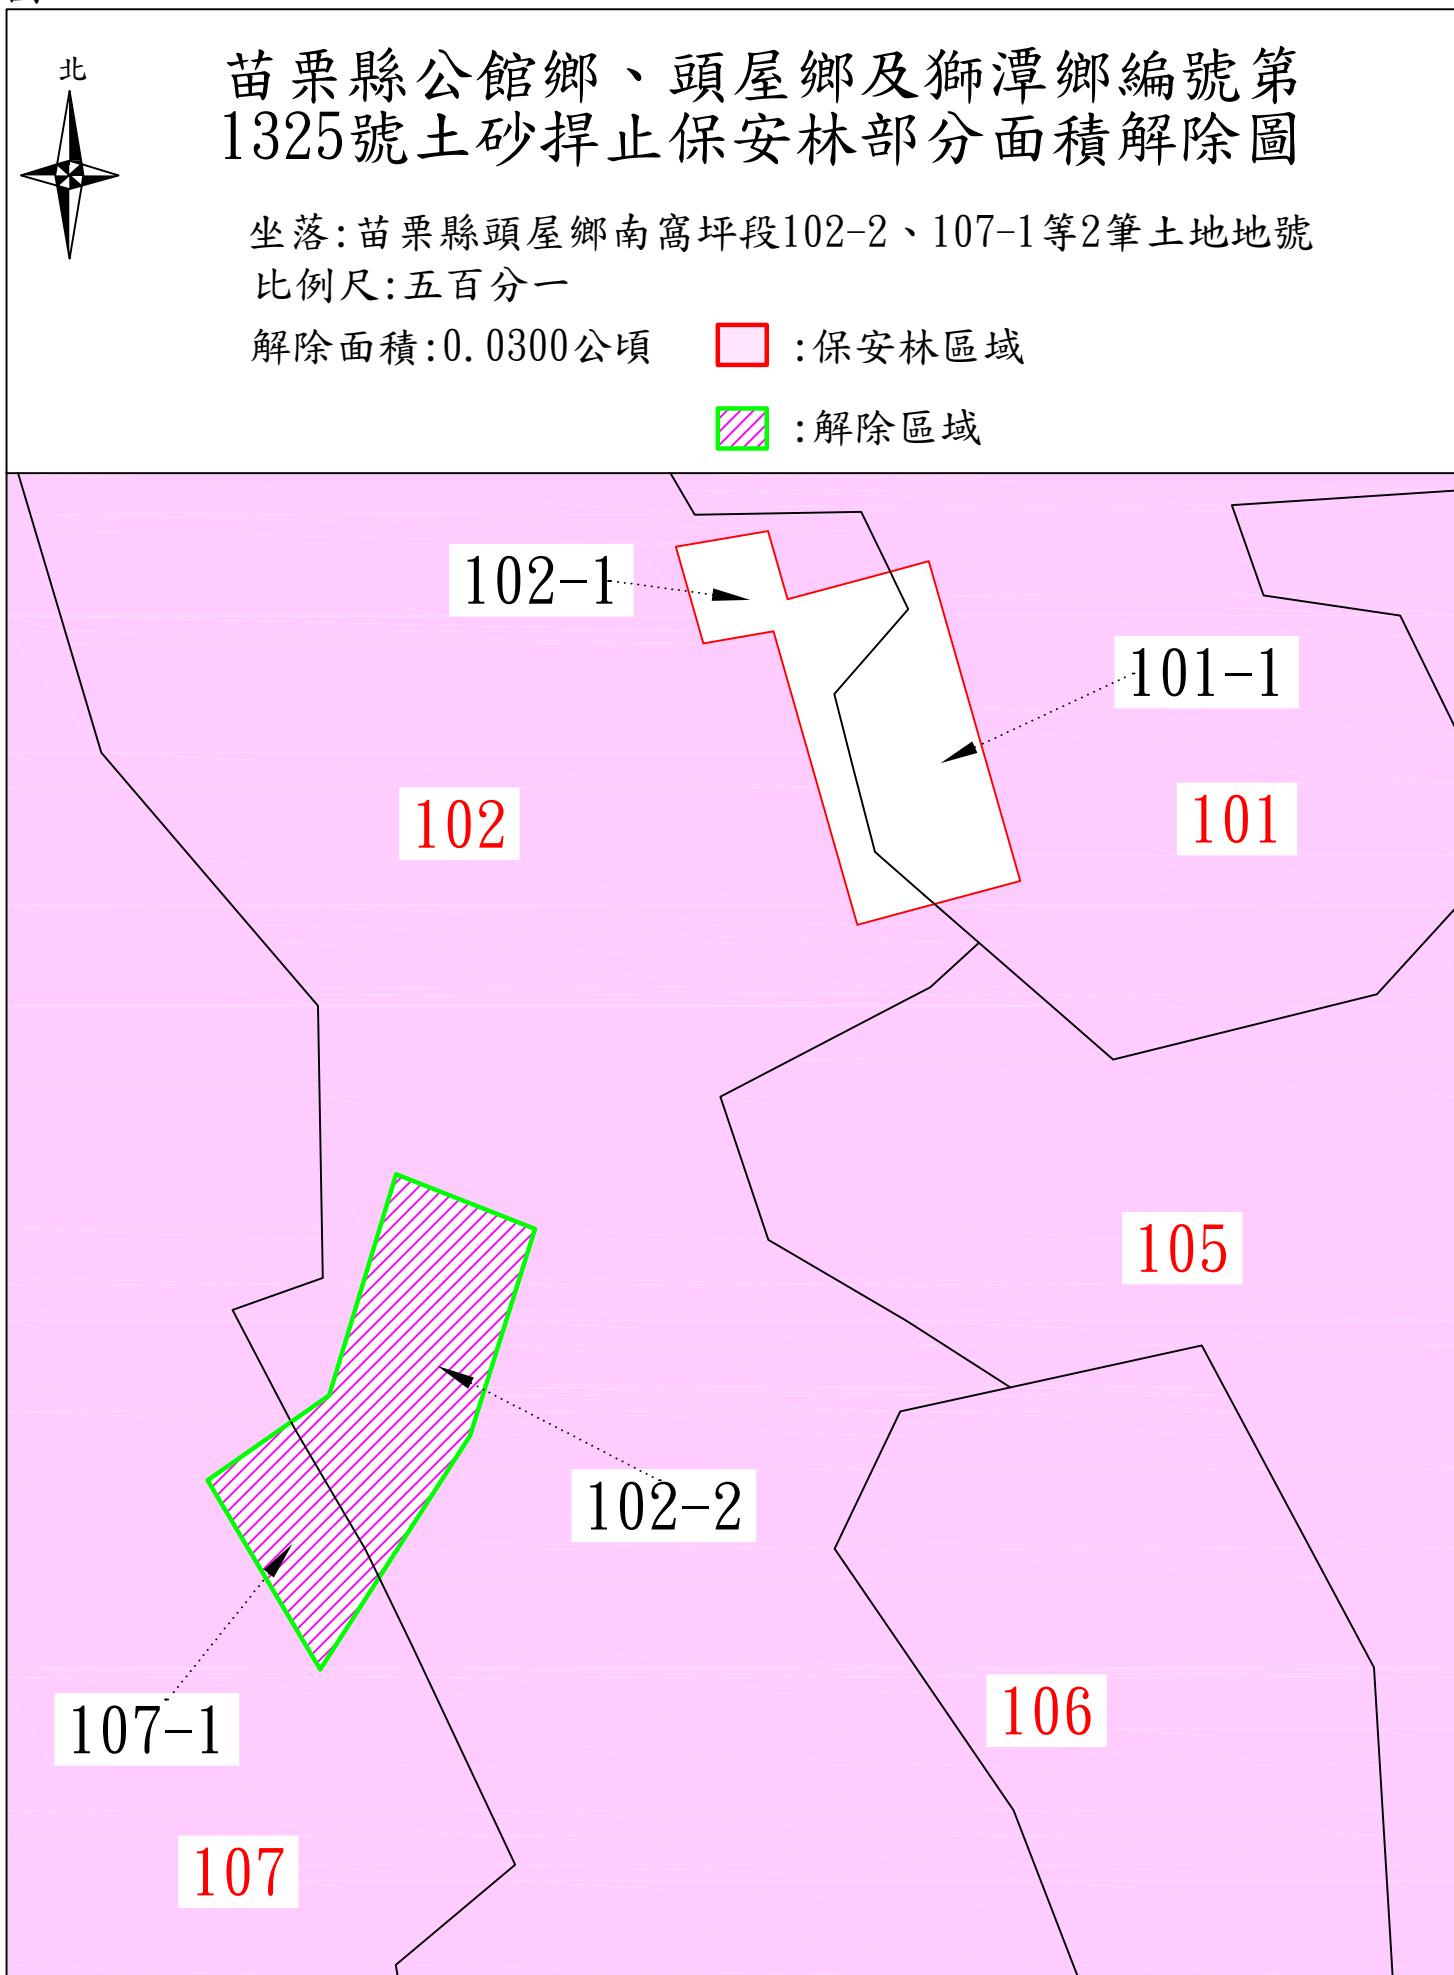

圖1

苗栗縣公館鄉、頭屋鄉及獅潭鄉 編號第1325號土砂捍止保安林 部分面積解除圖(鳥瞰圖)

1:50000

解除區域概略位置

苗栗縣公館鄉
南河段

苗栗縣公館鄉
北河段

八角林段

八角林段

仁隆段

枋寮坑段

頭屋鄉

老田寮段

大桃坪段

南窩段

獅潭鄉

獅潭段永興小段

獅潭段新店小段

獅潭段和興小段

圖例

-  保安林區域
-  解除區域
坐落:苗栗縣頭屋鄉
南窩坪段102-2、
107-1及獅潭鄉八
角林段1035-1內等
3筆土地地號
解除面積:0.034123公頃
-  段界

圖2

圖3