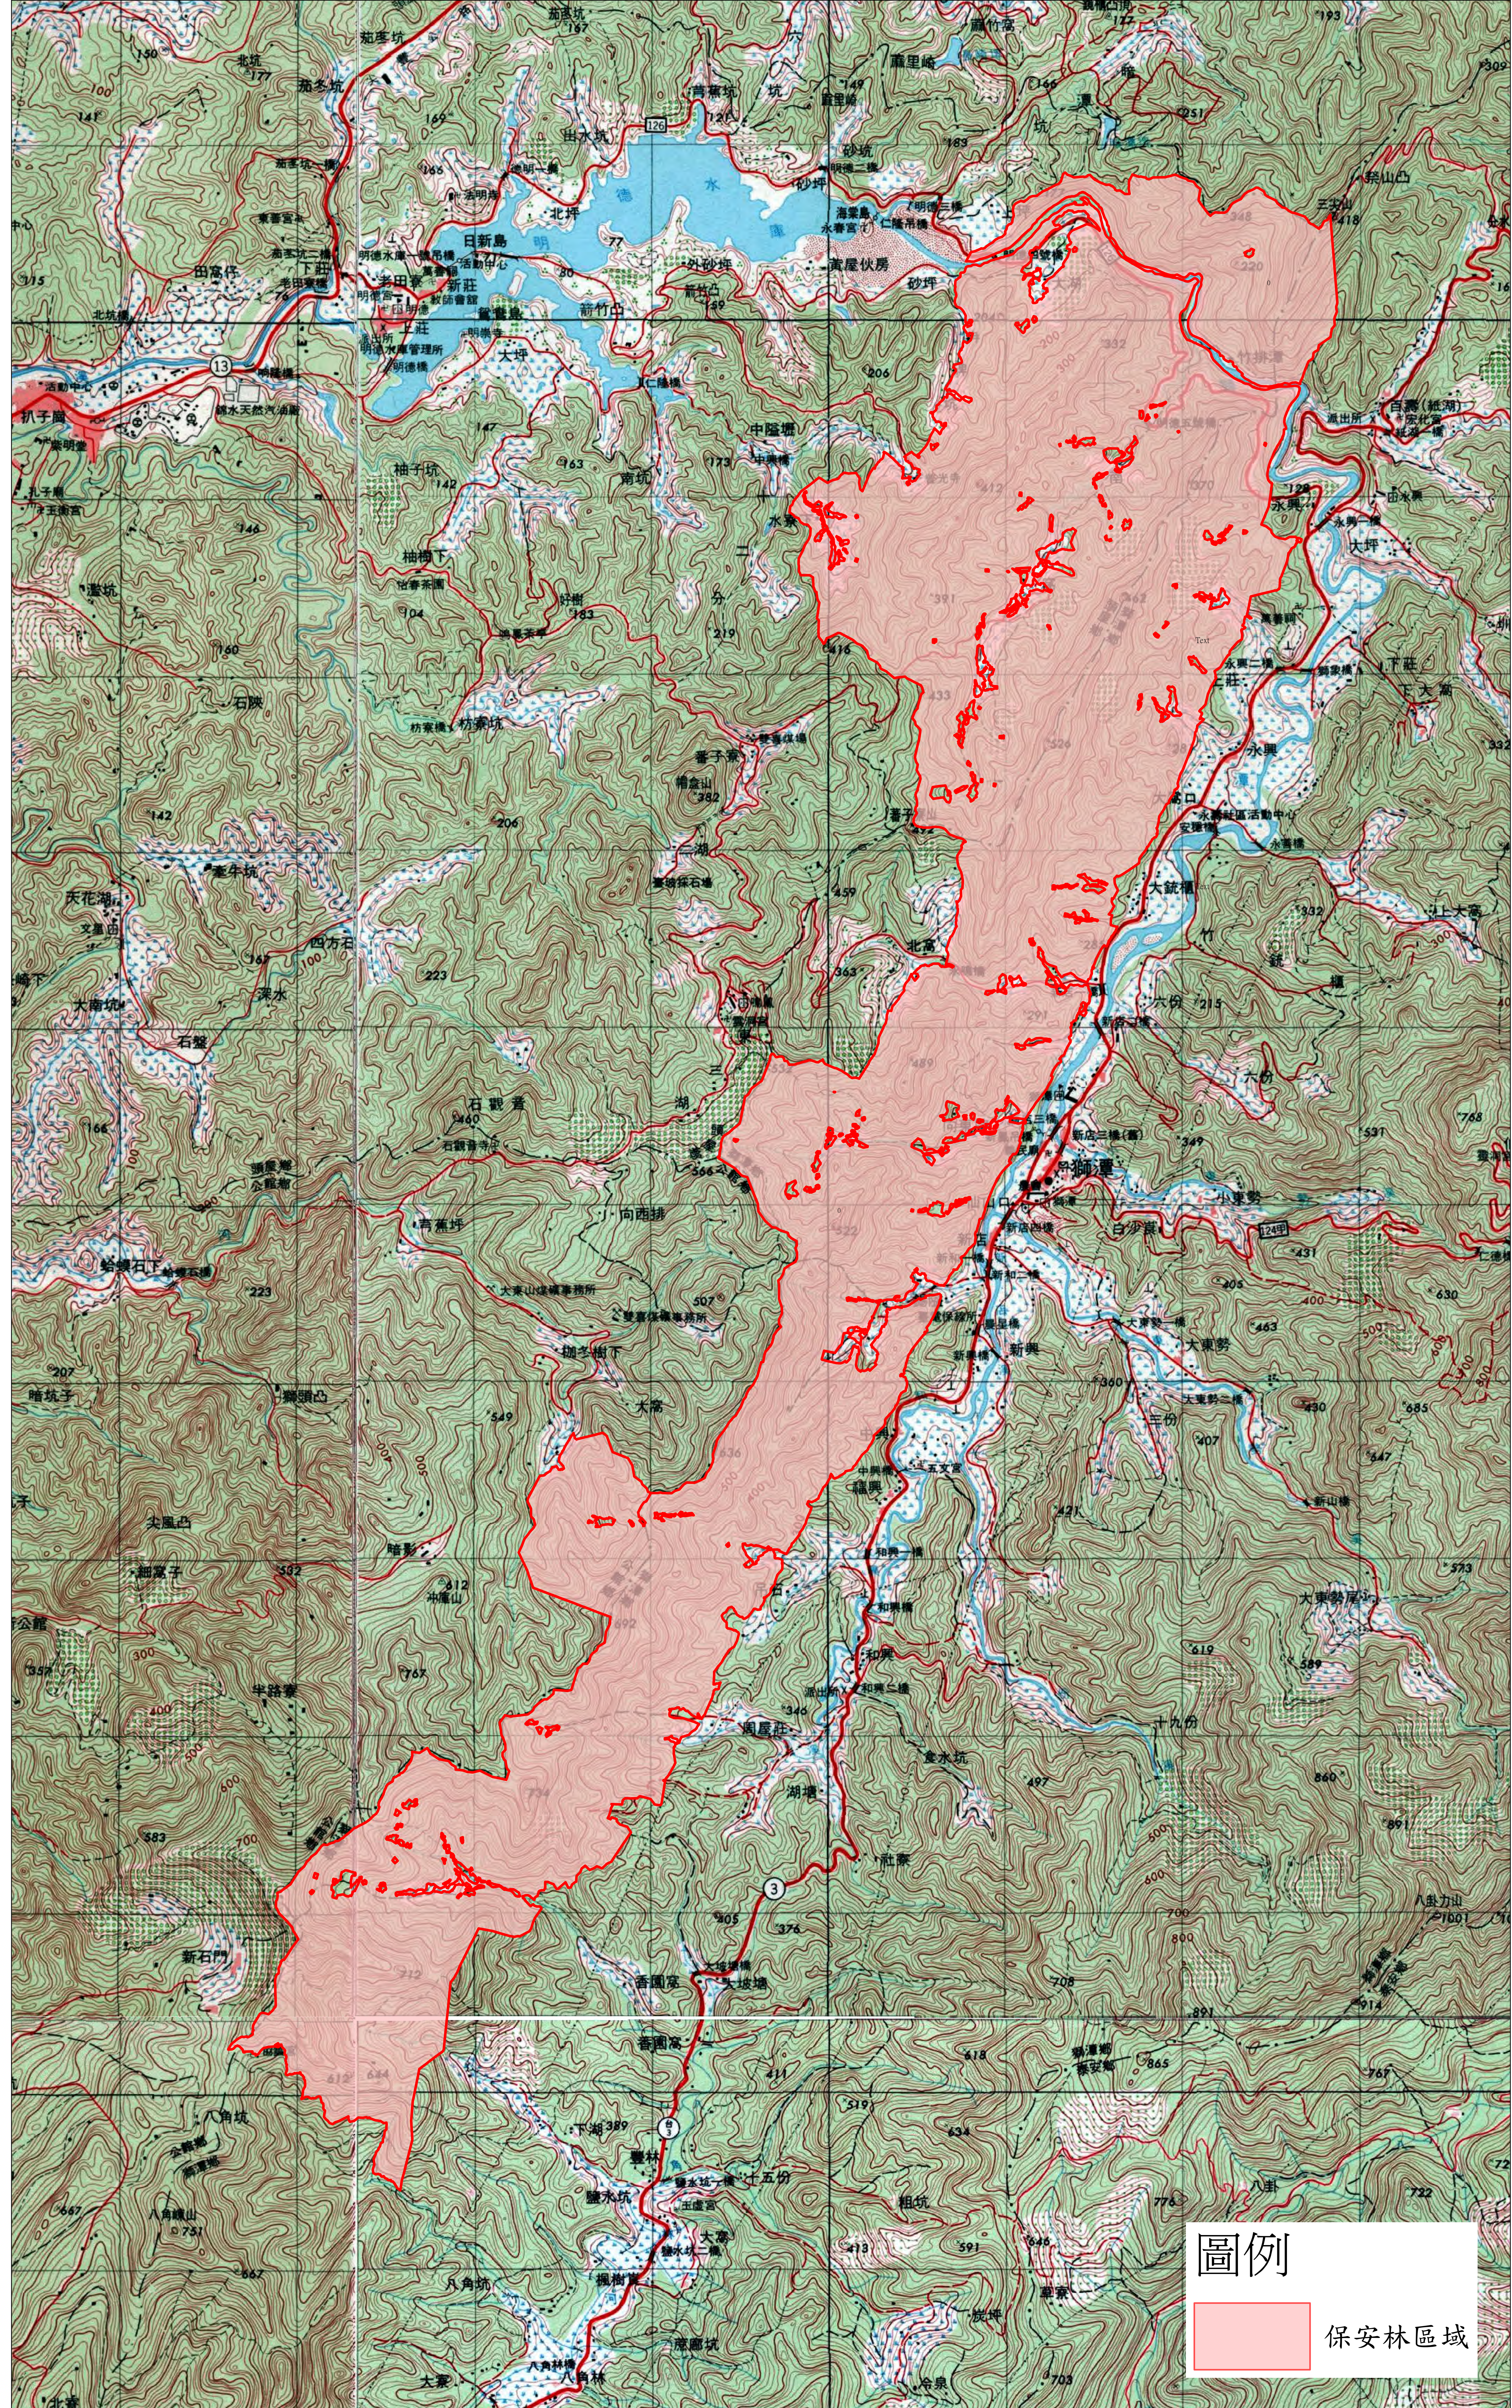

苗栗縣公館鄉、頭屋鄉及獅潭鄉編號第1325號土砂捍止保安林位置圖

坐落:苗栗縣公館鄉北河段,頭屋鄉南窩段、南窩坪段,獅潭鄉八角林段、獅潭段永興小段、

1:13,000 和興小段、新店小段(大湖事業區2~11林班內) 面積:1507.206169公頃

圖例

保安林區域