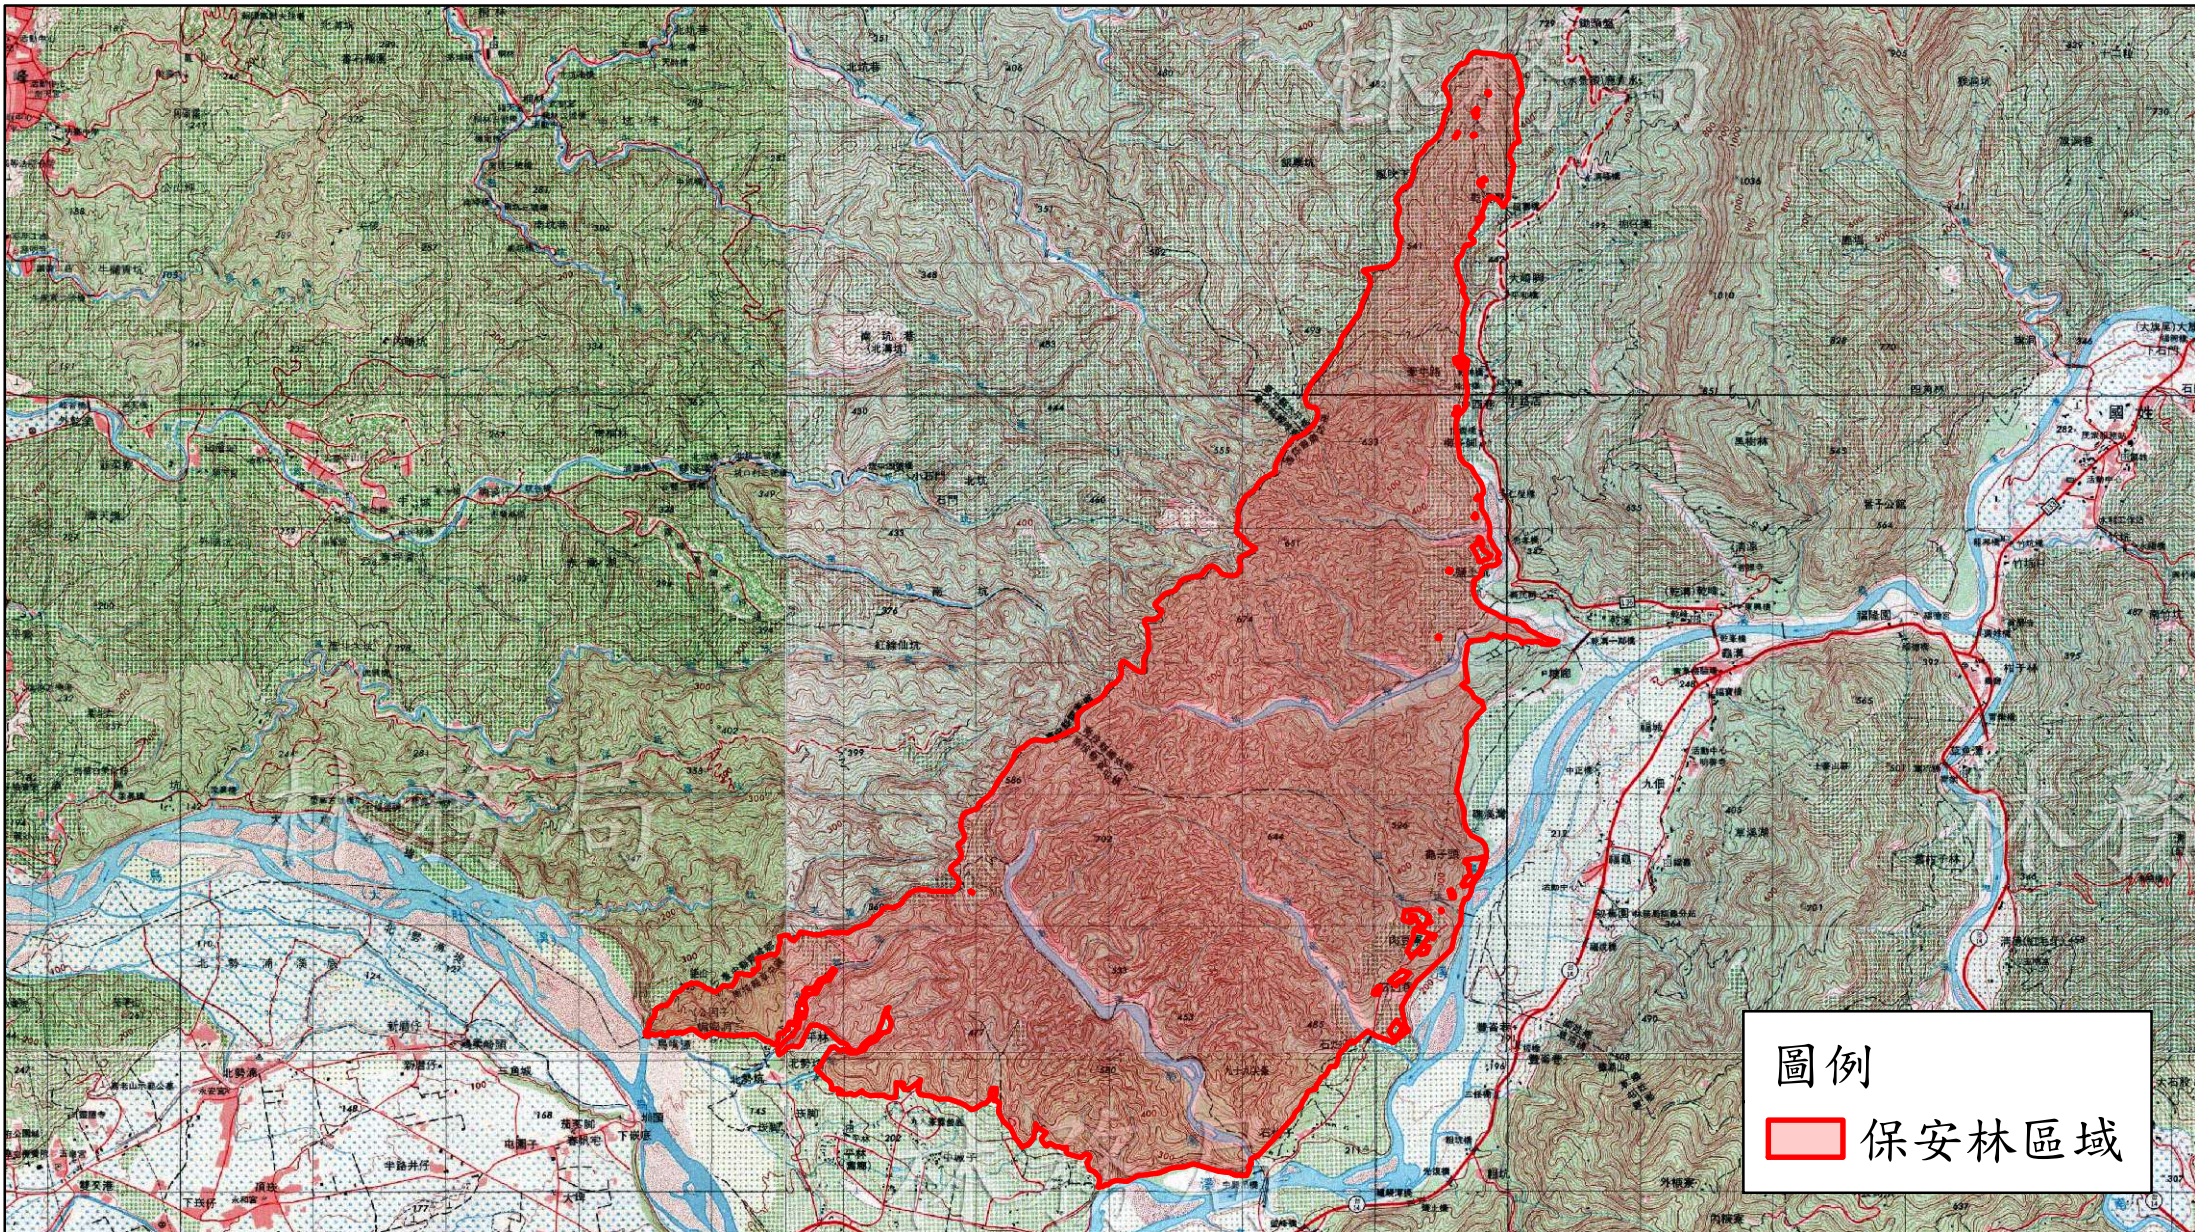

圖4

農業部115年3月31日農授林業字第1152206743號公告

比例尺:1/57000

# 南投縣國姓鄉及草屯鎮編號第1611號土砂捍止保安林位置圖

坐落:南投縣國姓鄉風吹下段、仙洞指段、墘溝段及草屯鎮九九峰段、平西段(埔里事業區第13~20林班)

面積:1962.877105公頃

圖例

保安林區域