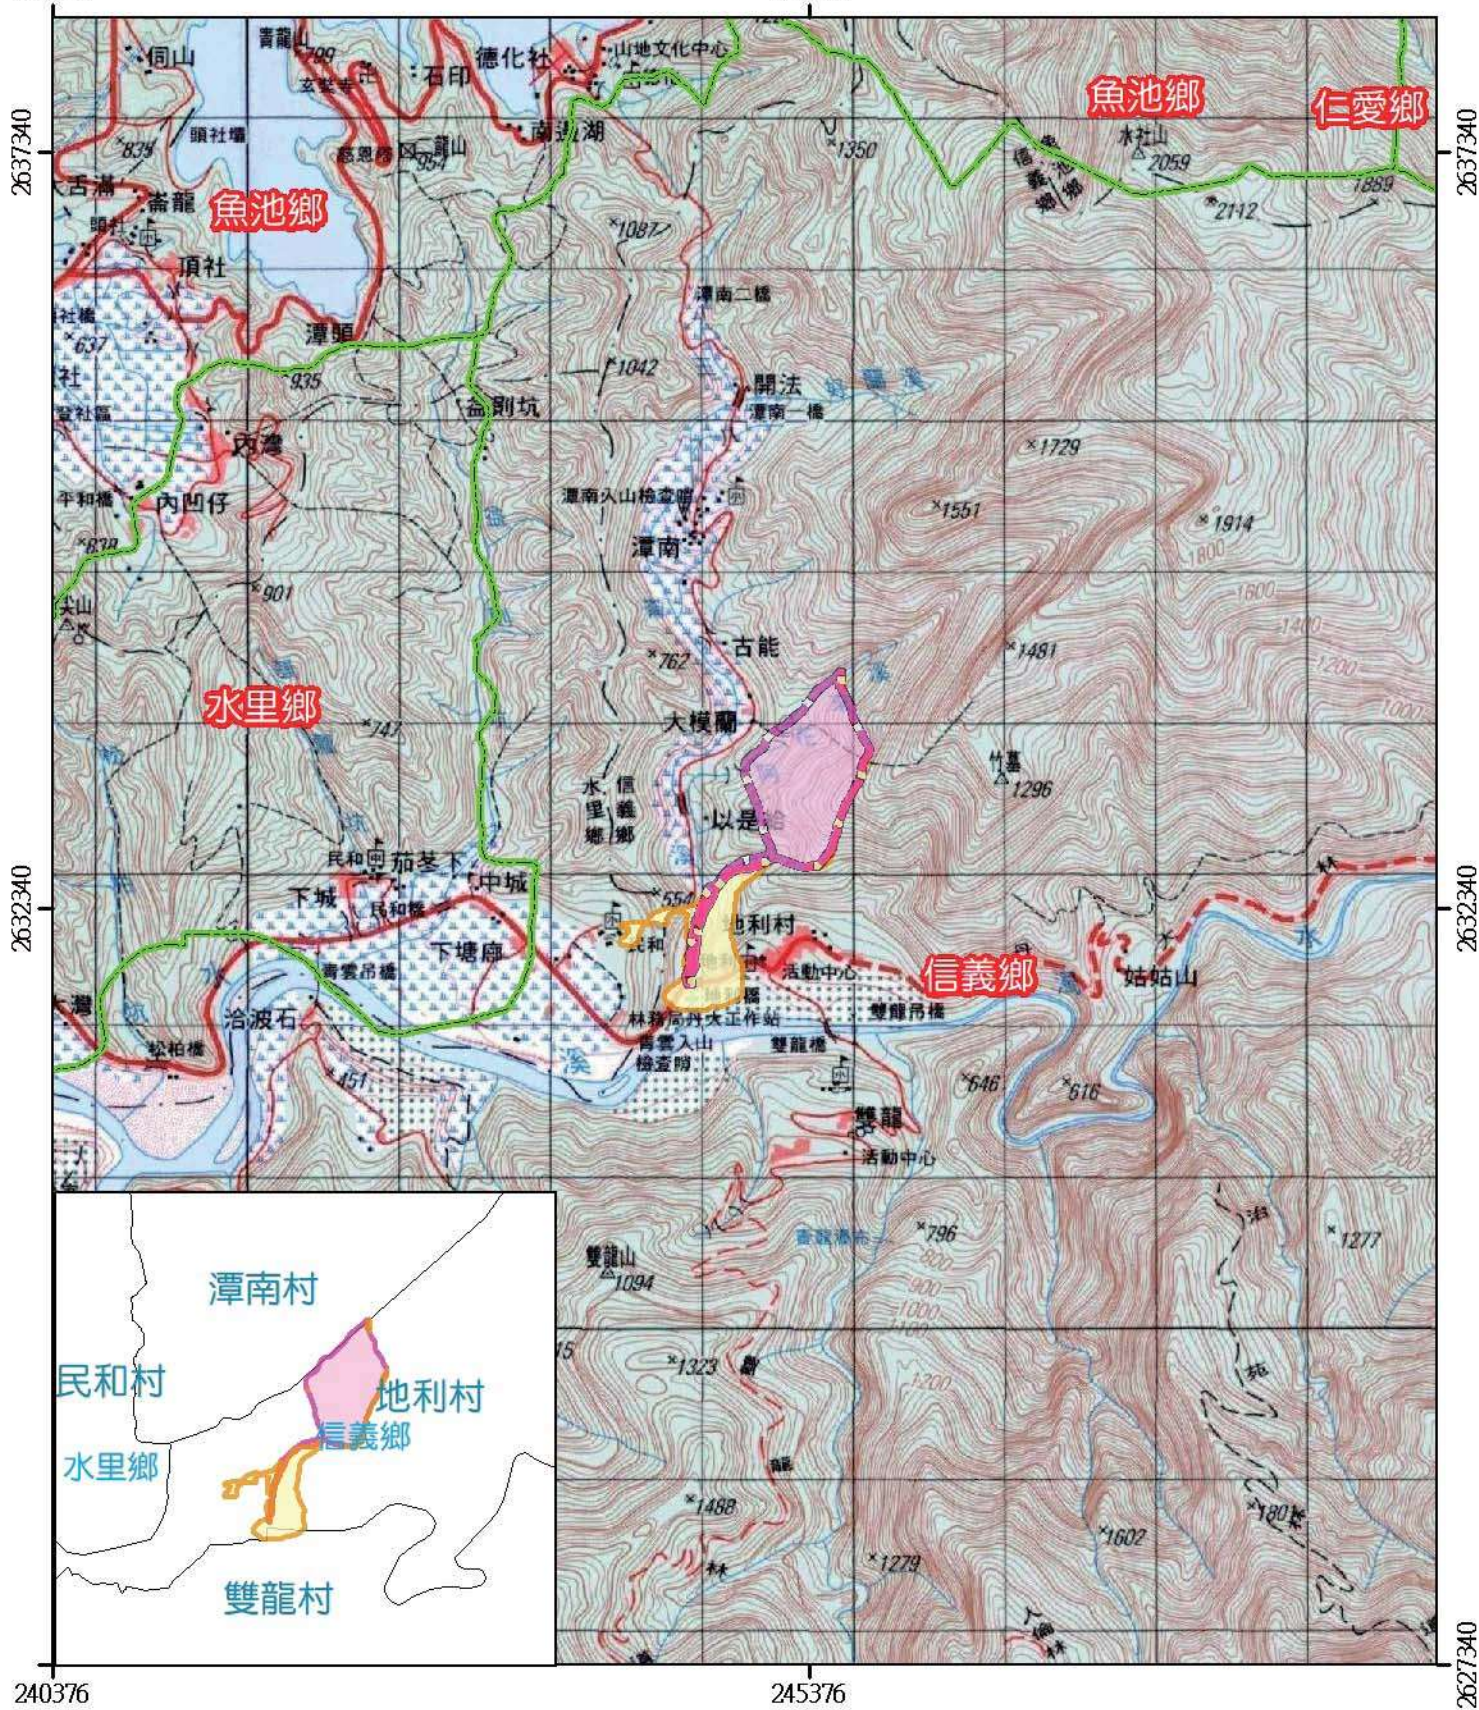

240376

245376

圖例

-  特定水土保持區部分廢止後範圍
-  特定水土保持區廢止範圍
-  鄉鎮

行政區域：南投縣信義鄉
地段：青雲段

南投縣信義鄉地利村投-23土石流特定水土保持區 部分廢止及廢止後位置圖

製圖日期：115年04月02日