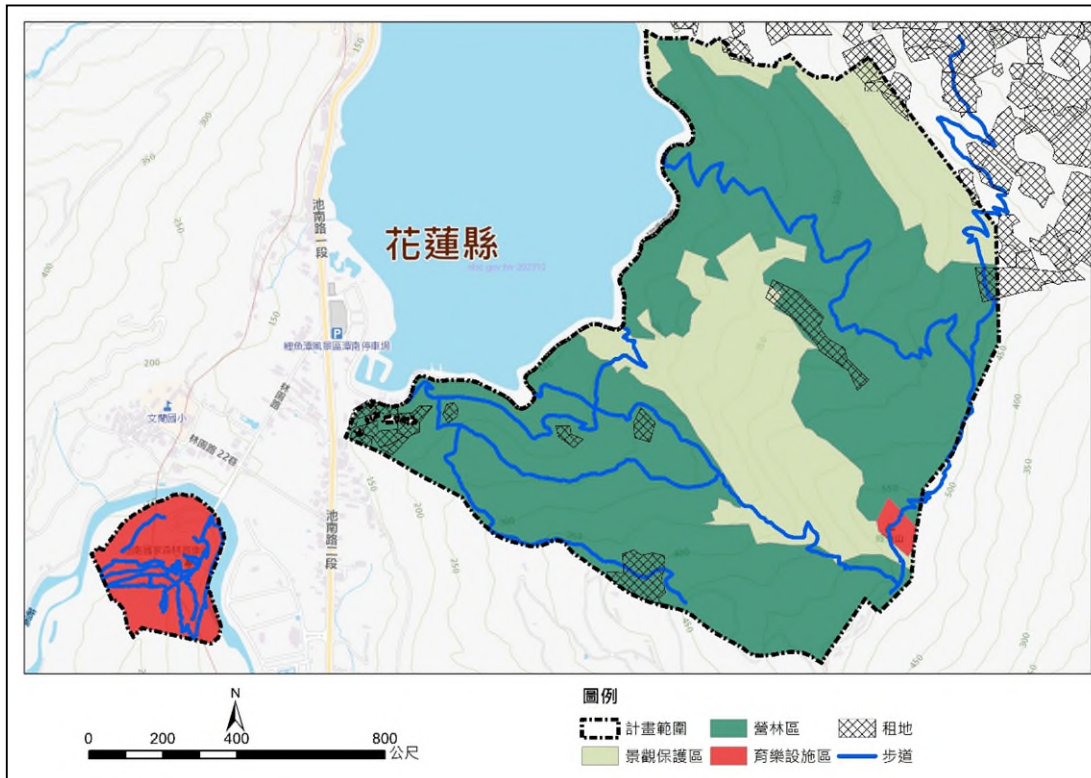

圖1 池南國家森林遊樂區土地使用區圖(民國 81 年核定圖)

圖2 池南國家森林遊樂區土地使用區修訂圖(本次修訂圖)